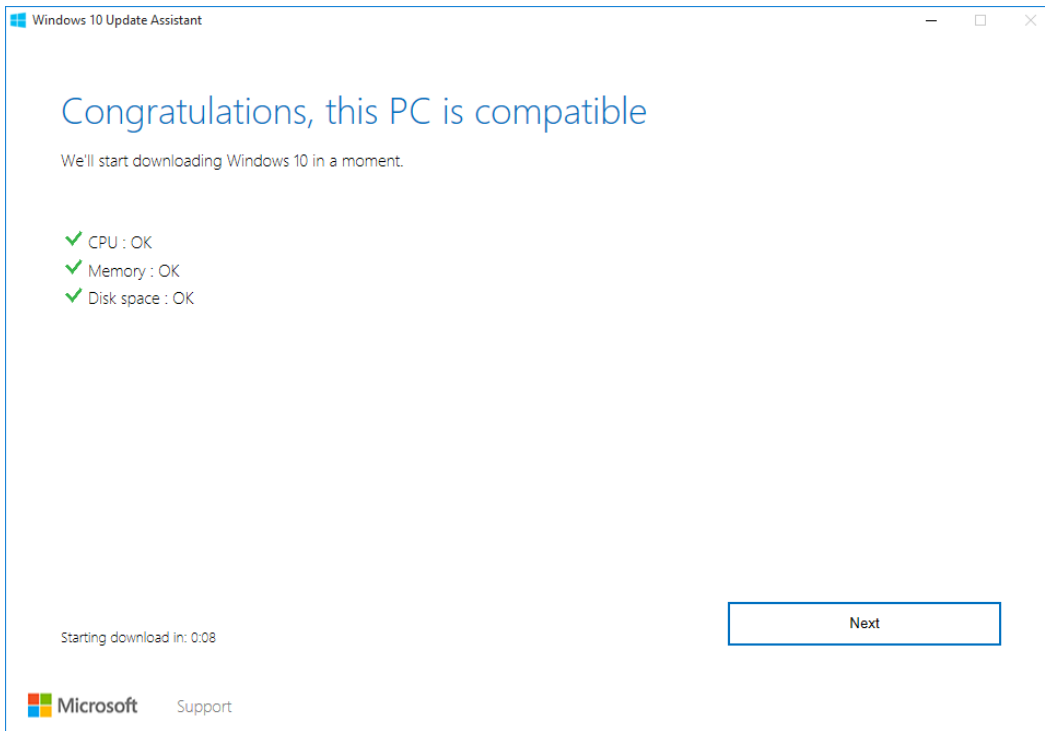

กด Next เพื่อทำการอัปเดตต่อ

รอกการดาวน์โหลดตัวอัปเดต

หลังจากดาวน์โหลดเสร็จแล้วตัวอัปเดตจะทำการติดตั้งอัปเดต (ขั้นตอนนี้ใช้เวลาพอสมควร)